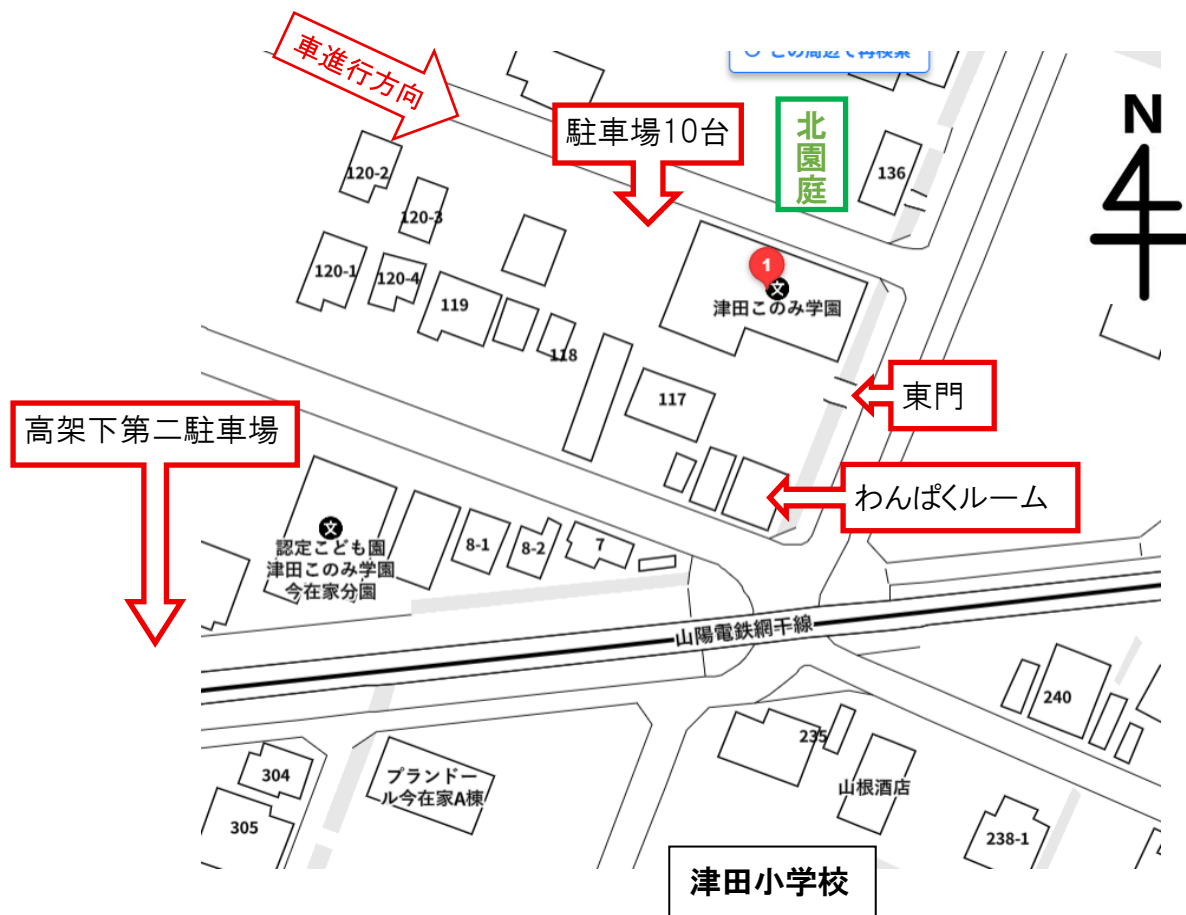

津田このみ学園 子育て支援拠点をご利用の皆様へ

住所 姫路市飾磨区今在家 6-133 (津田小学校北、山陽電車高架下の北側)

電話 079-280-7070 (土曜、早朝・16時以降は対応できる職員がいない場合があります)

- 園舎西駐車場は、津田このみの表示がある10台分です。西から東へ進行してください
- 高架下第二駐車場にも駐車可

- ◆わんぱくルームは、東門から園庭に入って、砂場の南のログハウスです。
- ◆東門は、上と中央のスライド錠を開けて、入ってください。チェーンがかかっている場合は、外してください。中に入ったら、2か所のスライド錠は必ず閉めてください。
- ◆北園庭は、道から直接入れます。
- ◆今在家分園2階のこのみホールでの行事は、今在家分園南門(高架下の歩行者専用道路側)が出入口になります。