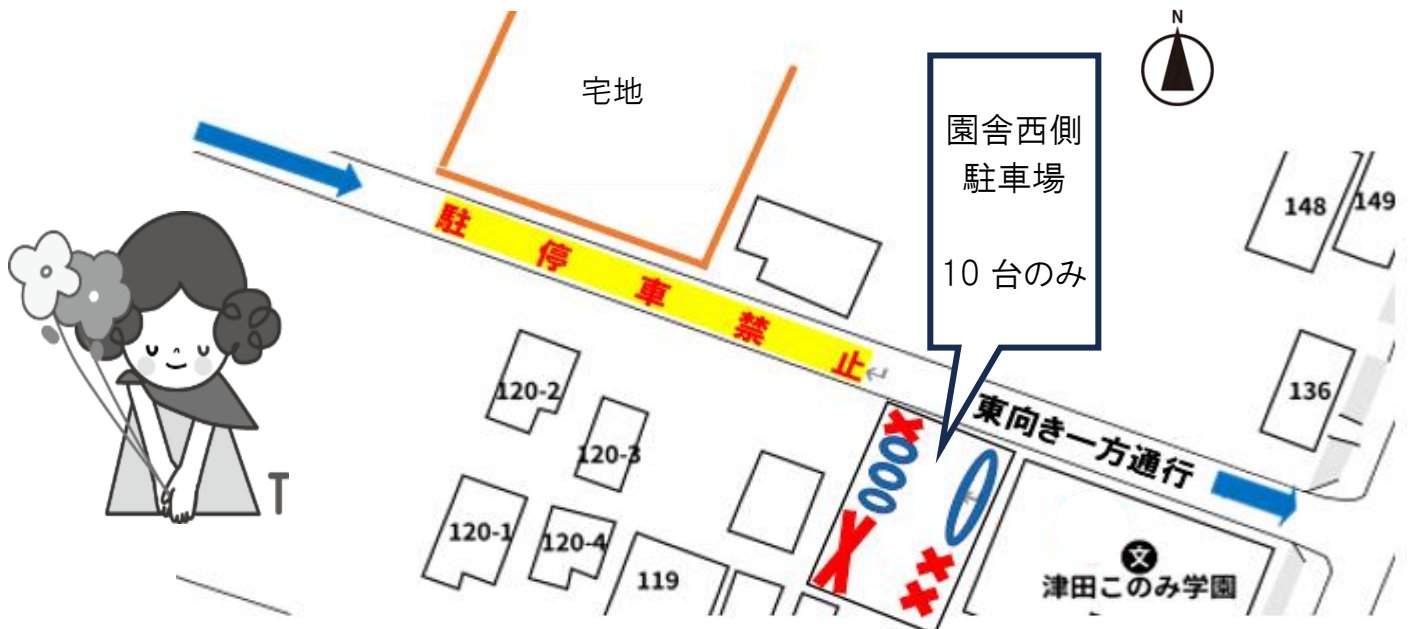

津田このみ学園駐車場利用のお願い

◆山陽電車高架下第一駐車場(東側)

※周辺道路は、**通学路**となっておりますので、第二駐車場・園舎西側駐車場をご利用ください。

◆山陽電車高架下第二駐車場(西側)

※北側に車両の出入口があります。出庫優先でご利用ください。

※駐車場内は徐行をし、出庫時は一旦停止をしてください。

※出入口は**通学路**に面しています。小学生が通学している場合は、**途切れるまで待機してください**。通学の中学生、高校生(自転車)にも十分注意してください。

※駐車場利用分散のため、本園の方も第二駐車場をご利用ください。

◆園舎西側駐車場

②～④(西側)・・・①北西の角は、他の方が借りられています。駐車できません。

⑫～⑱(園舎側)・・・北東の角から7台並び

津田このみ学園のプレート、赤いコーンを確認して、所定の場所に駐車してください。

※津田このみ学園の送迎は、**西→東への一方通行**としています。

※民家の前には、**停車しない**でください

※駐車場入り口手前に駐車場待ちの車がある場合、民家より西側に停車してください

行事の時は、駐車は出来ませんが、送迎の時の、乗り降りにご利用ください。道路での乗り降りは大変危険で、迷惑となります。

駐車場内
駐車場周辺道路
徐行！！

駐車場ご利用のルールは、送迎をされる方すべてにお知らせください。駐車場内や道路では必ずお子さんと手をつなぎ、安全に歩けるようにご注意ください。同時に、ルールを守り譲り合って気持ちよく利用できるようにご協力をお願いします。

近隣の方は、温かく園児を見守ってくださっています。事故等がないように、ご注意ください。