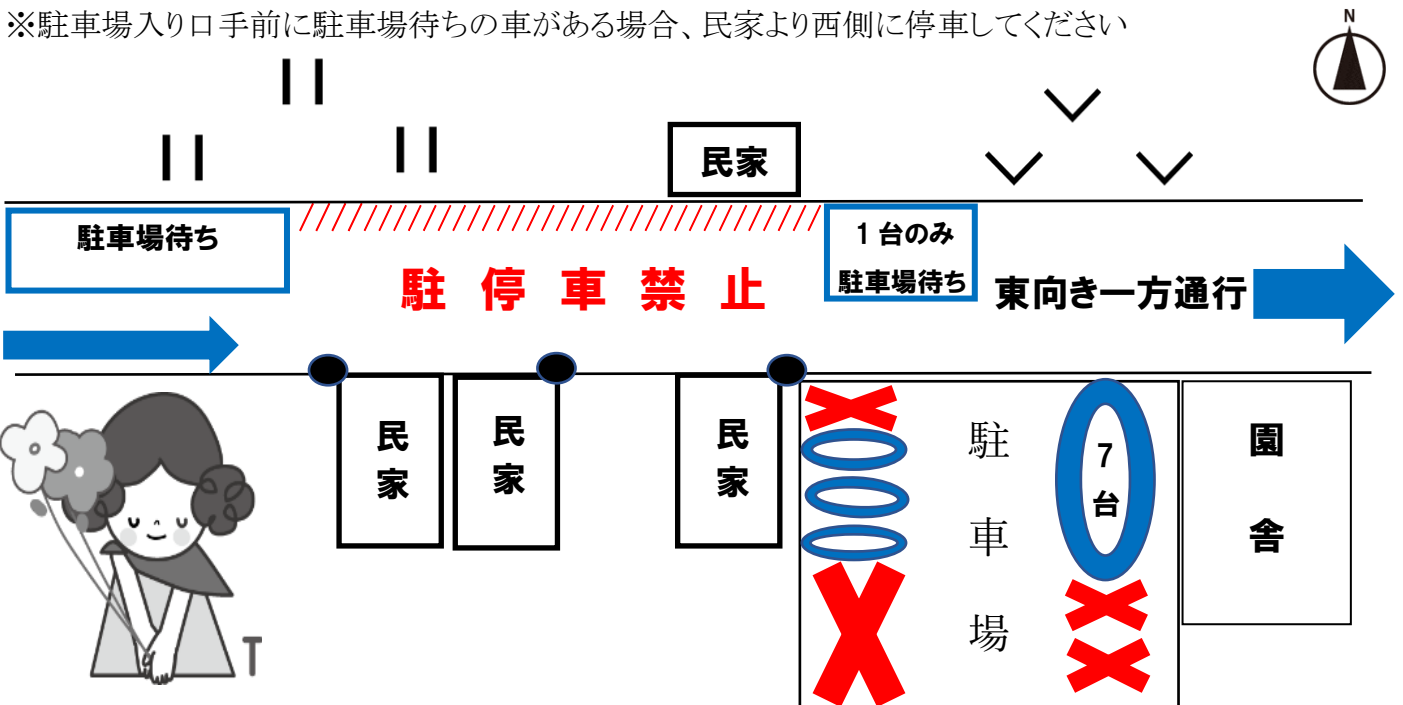

津田このみ学園駐車場利用のお願い

◆山陽電車高架下第一駐車場(東側)

※周辺道路は、**通学路**となっておりますので、第二駐車場・園舎西側駐車場をご利用ください。

◆山陽電車高架下第二駐車場(西側)

※北側に車両の出入口があります。出庫優先でご利用ください。

※駐車場内は徐行をし、出庫時は一旦停止をしてください。

※出入口は通学路に面しています。小学生が通学している場合は、途切れるまで待機してください。通学の中学生、高校生(自転車)にも十分注意してください。

※駐車場利用分散のため、本園の方も第二駐車場をご利用ください。

◆園舎西側駐車場

②～④(西側)・・・①北西の角は、他の方が借りられています。駐車できません。

⑫～⑱(園舎側)・・・北東の角から7台並び

津田このみ学園のプレート、赤いコーンを確認して、所定の場所に駐車してください。

※津田このみ学園の送迎は、**西→東への一方通行**としています。

※民家の前には、**停車しないでください**(//////////)

※駐車場入り口手前に駐車場待ちの車がある場合、民家より西側に停車してください

行事の時は、駐車は出来ませんが、送迎の時の、乗り降りにご利用ください。道路での乗り降りは大変危険で、迷惑となります。

駐車場内

駐車場周辺道路

徐行!!

駐車場ご利用のルールは、送迎をされる方すべてにお知らせください。駐車場内や道路では必ずお子さんと手をつなぎ、安全に歩けるようにご注意していただくと同時に、ルールを守り譲り合って気持ちよく利用できるようにご協力お願いします。近隣の方は、暖かく園児を見守ってくださっています。事故等がないように、ご注意ください。